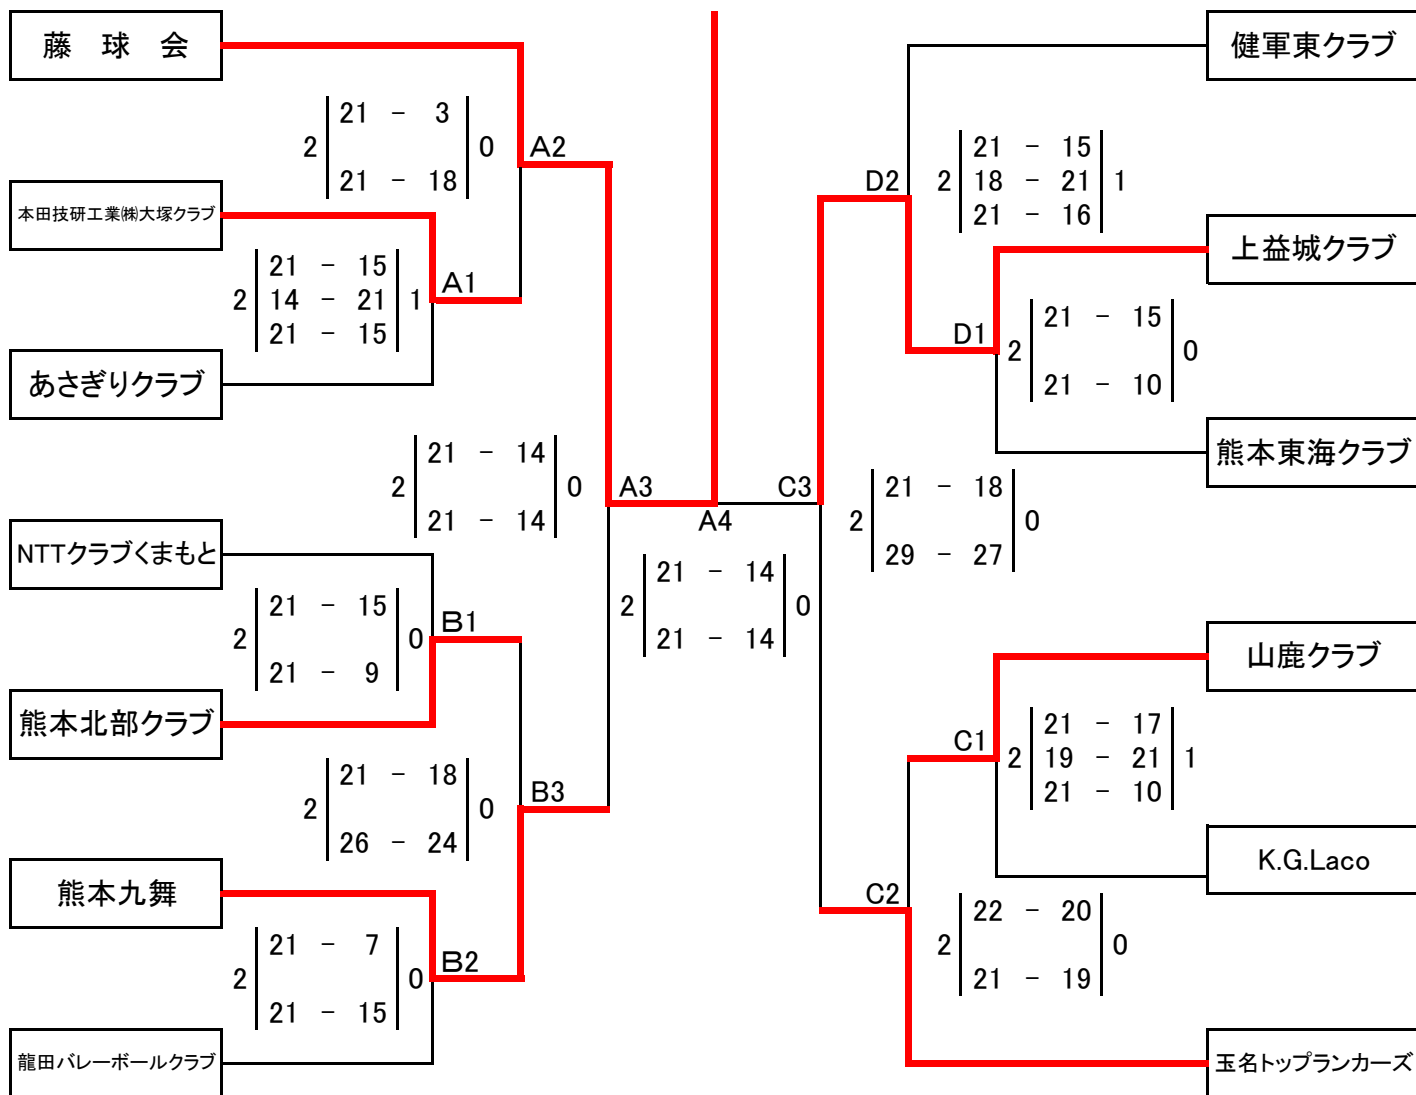

第51回一の宮旗・第14回九州・山口9人制クラブカップ男女選手権大会 兼第9回九州クラブ9人制男女優勝大会熊本県予選会

期日 平成 25年 7月 28日(日)

会場 (旧)一の宮中学校体育館 A, Bコート
阿蘇市立 中通小学校 C, Dコート

【男子の部】

優勝

藤 球 会

第51回一の宮旗・第14回九州・山口9人制クラブカップ男女選手権大会 兼第9回九州クラブ9人制男女優勝大会熊本県予選会

期日 平成 25年 7月 28日(日)

会場 (新)一の宮中学校体 A, B コート

【女子の部】

第51回一の宮旗