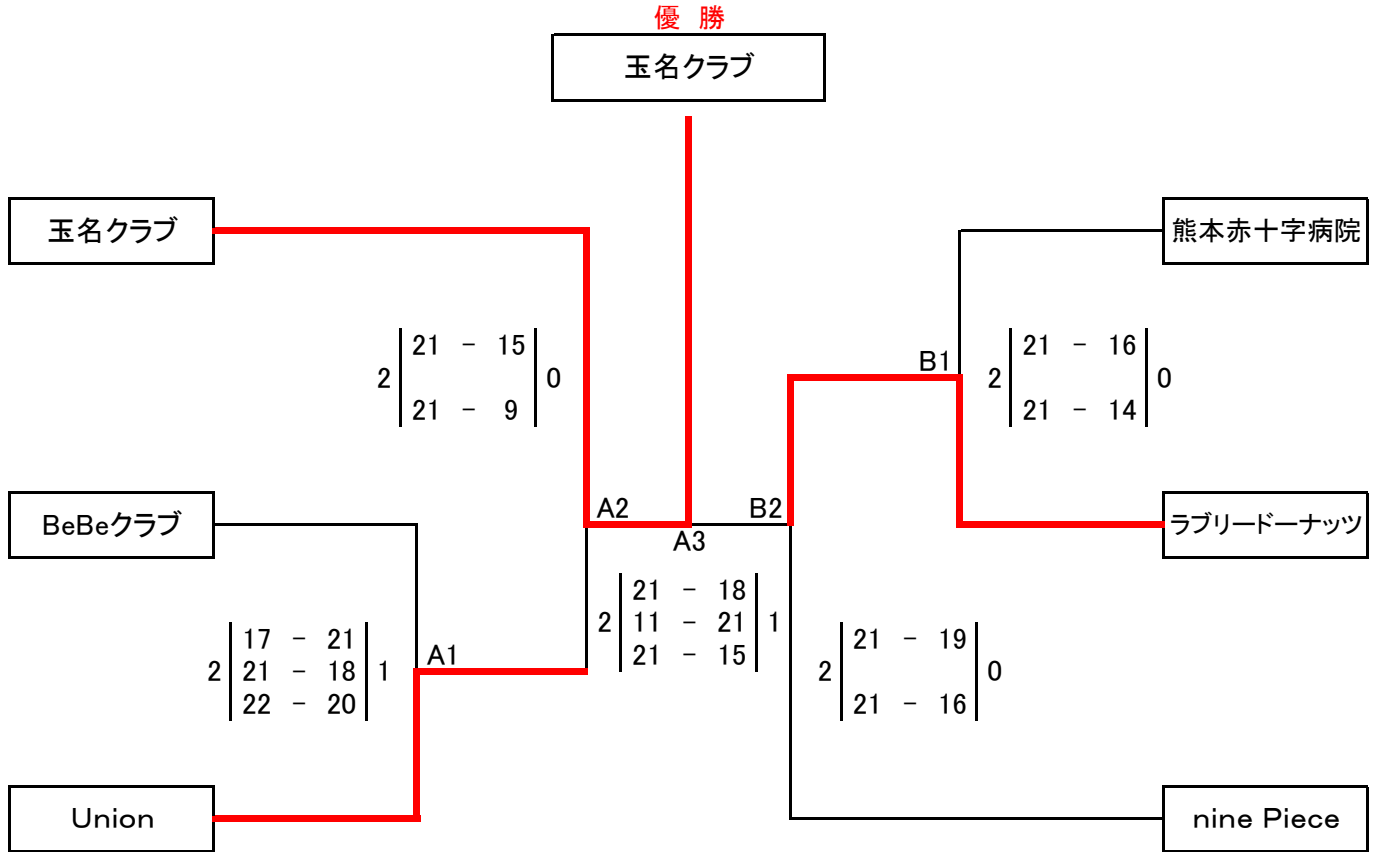

第51回一の宮旗・第14回九州・山口9人制クラブカップ男女選手権大会 兼第9回九州クラブ9人制男女優勝大会熊本県予選会

期日 平成 25年 7月 28日(日)

会場 (旧)一の宮中学校体育館 A, Bコート
阿蘇市立 中通小学校 C, Dコート

【男子の部】

優勝

藤 球 会

第51回一の宮旗・第14回九州・山口9人制クラブカップ男女選手権大会 兼第9回九州クラブ9人制男女優勝大会熊本県予選会

期日 平成 25年 7月 28日(日)

会場 (新)一の宮中学校体 A, B コート

【女子の部】

第51回一の宮旗